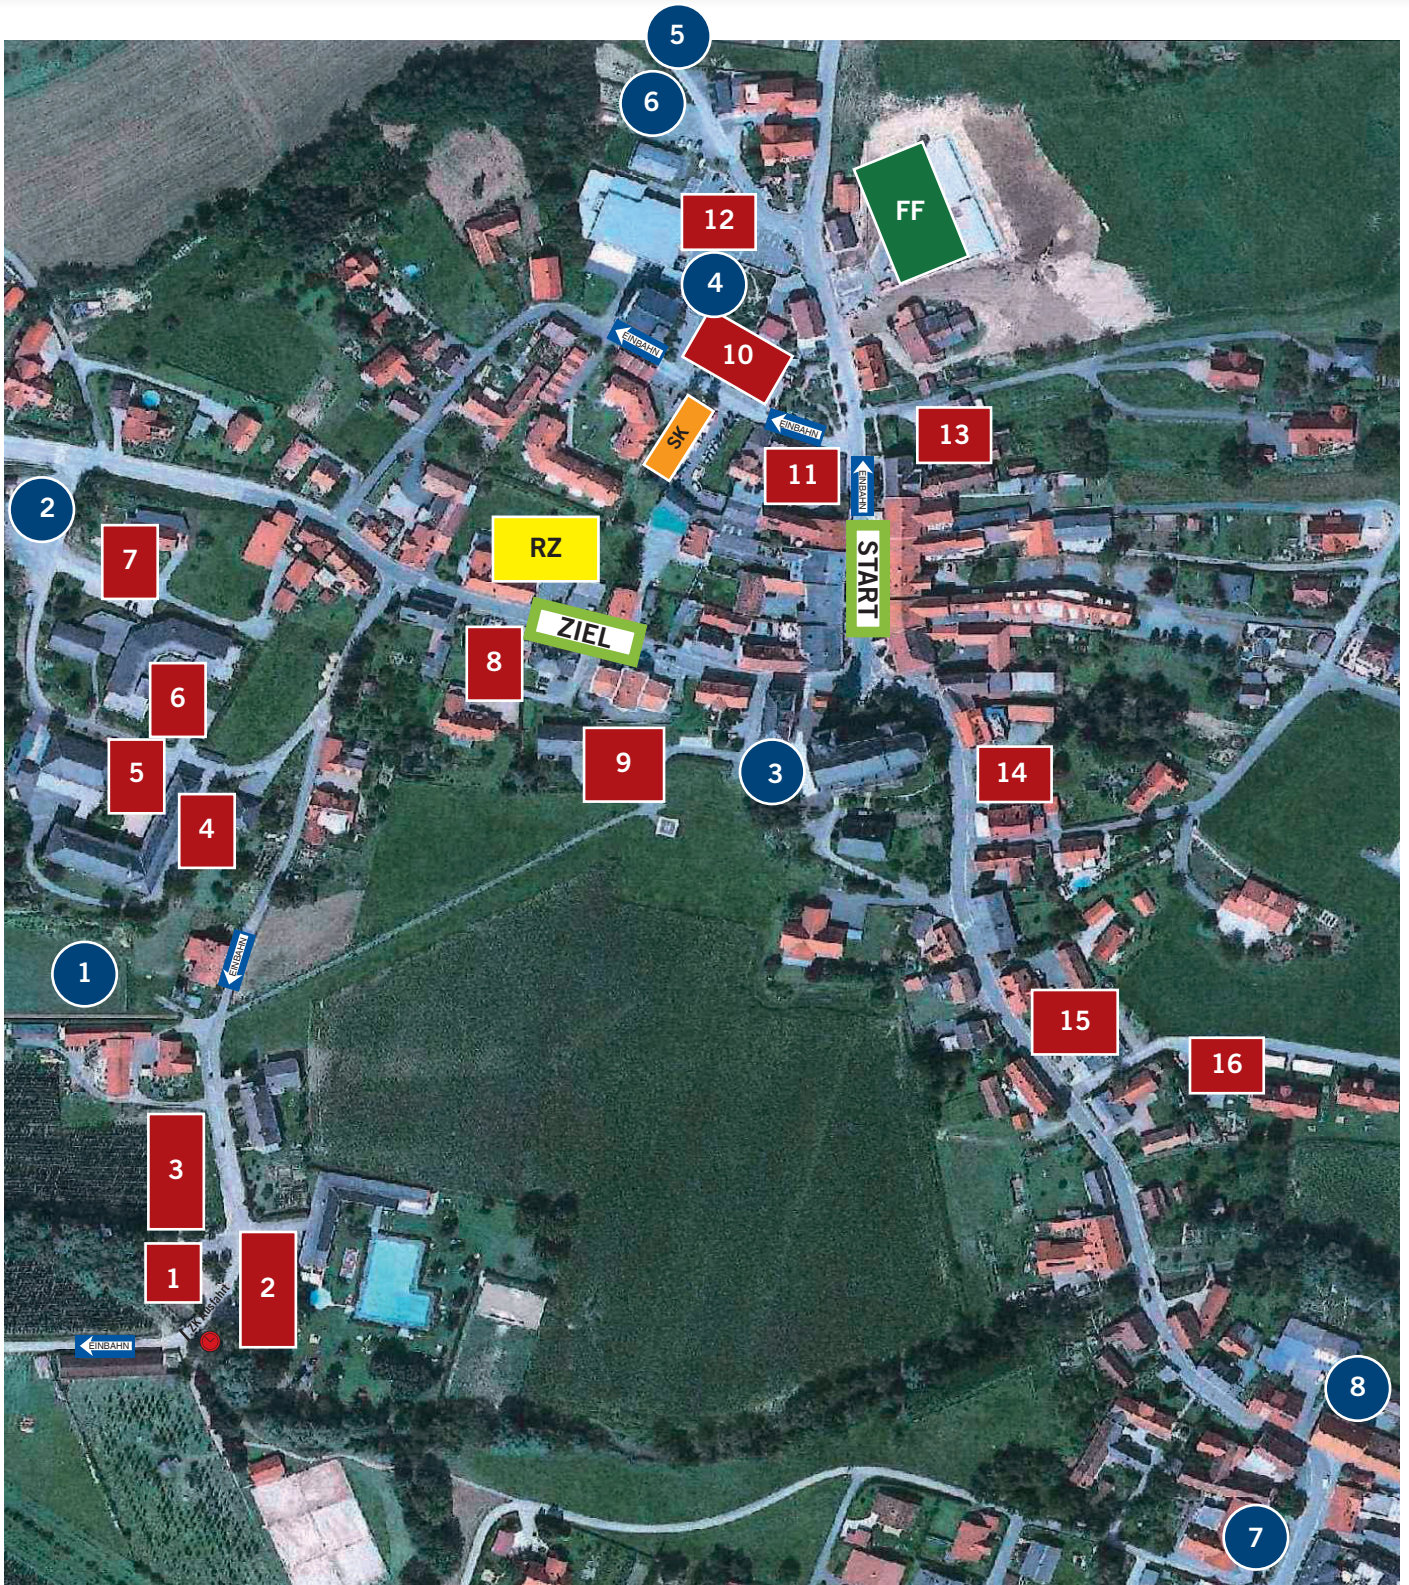

SERVICEZONEN

ZEICHENERKLÄRUNG

- Servicezonen
- Parkplätze
- Knielyhaus - Rallyezentrum/Rallyeleitung/Presse
- Feuerwehr - Technische Abnahme, Park Ferme
- Schlusskontrolle

Änderungen vorbehalten

SERVICEZONEN

- | | | | |
|---|---|----|---------------------|
| 1 | 25/26/48/68/70/74 | 8 | 8/24/29/73 |
| 2 | 30/31/38/41/42/43/44
45/53/57/62/64/69 | 9 | 14/28/34/50 |
| 3 | 39/40/49/61 | 10 | 1/15/23/32/33/51/52 |
| 4 | 46/56/58 | 11 | 55/66/71/72 |
| 5 | 10/12/19 | 12 | 2/7/36 |
| 6 | 9/27 | 13 | 4/6/11/20 |
| 7 | 47/54/67 | 15 | 3/16/17/21 |
| | | 16 | 22/35/37/65 |

PARKPLÄTZE

- 1 Sportplatz Klostergasse
- 2 Parkplatz – Einfahrt Schule
- 3 Gemeindeamt
- 4 Unimarkt
- 5 Aufbahrungshalle
- 6 Rebenlandhof
- 7 Schillerplatz
- 8 Parkplatz Musger